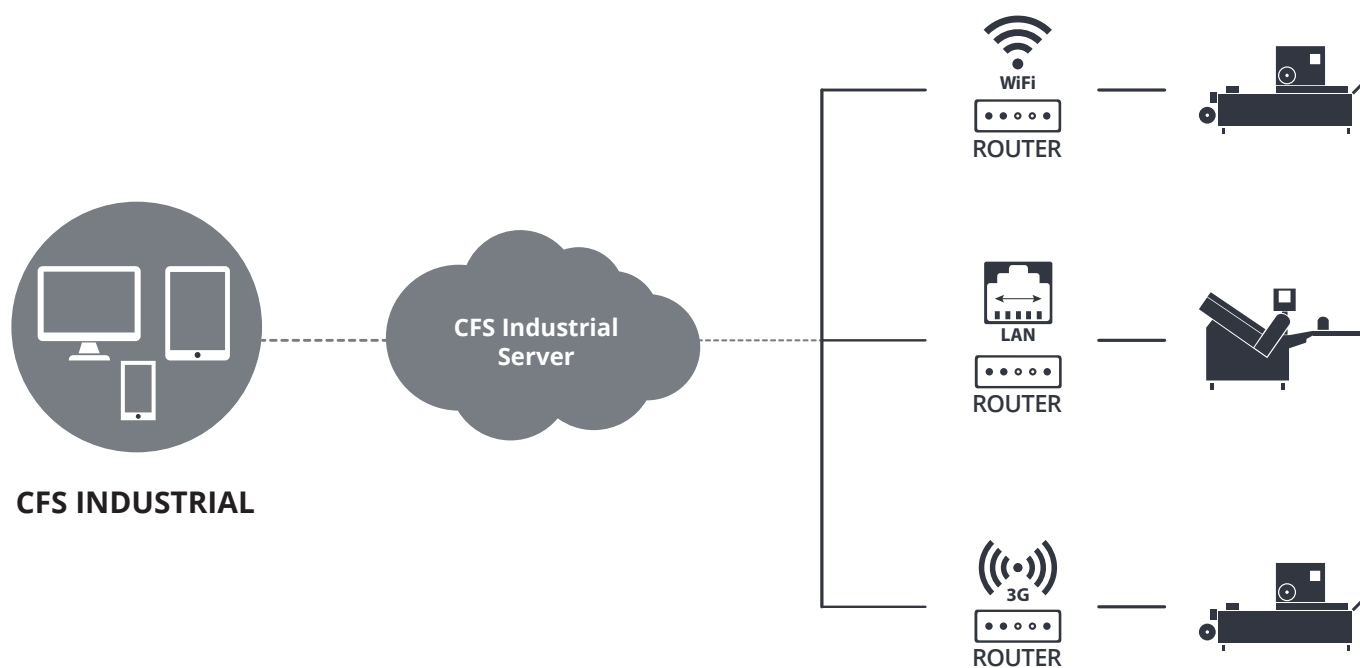

ΑΠΟΜΑΚΡΥΣΜΕΝΗ ΕΞΥΠΗΡΕΤΗΣΗ /TELESERVICE

Ελαχιστοποίηση του νεκρού χρόνου λειτουργίας της παραγωγικής διαδικασίας

Η CFS Industrial βρίσκεται ακόμα πιο κοντά σας, εξασφαλίζοντας την ομαλή λειτουργία των μηχανών σας.

Με τη νέα υπηρεσία teleservice οι τεχνικοί μας μπορούν να σας υποστηρίξουν και να σας προσφέρουν άμεσες λύσεις από όπου και αν βρίσκονται.

ΠΛΕΟΝΕΚΤΗΜΑΤΑ

- Ελάχιστοποίηση του νεκρού χρόνου
- Τεχνική υποστήριξη στα σφάλματα που παρουσιάζονται στην οθόνη
- Παρακολούθηση του πάνελ της μηχανής από απόσταση
- Συγκροτημένη τεχνική υποστήριξη από τους τεχνικούς μας

ΣΥΝΔΕΣΗ

- Ασφαλής σύνδεση πιστοποιημένη από αναγνωρισμένους φορείς
- Γρήγορη και εύκολη τοποθέτηση χωρίς αλλαγές στη μηχανή
- Δεν υπάρχει δυνατότητα εισόδου στο δίκτυο του πελάτη, παρα μόνο στη μηχανή
- Έλεγχος της σύνδεσης στο διαδίκτυο από τον πελάτη